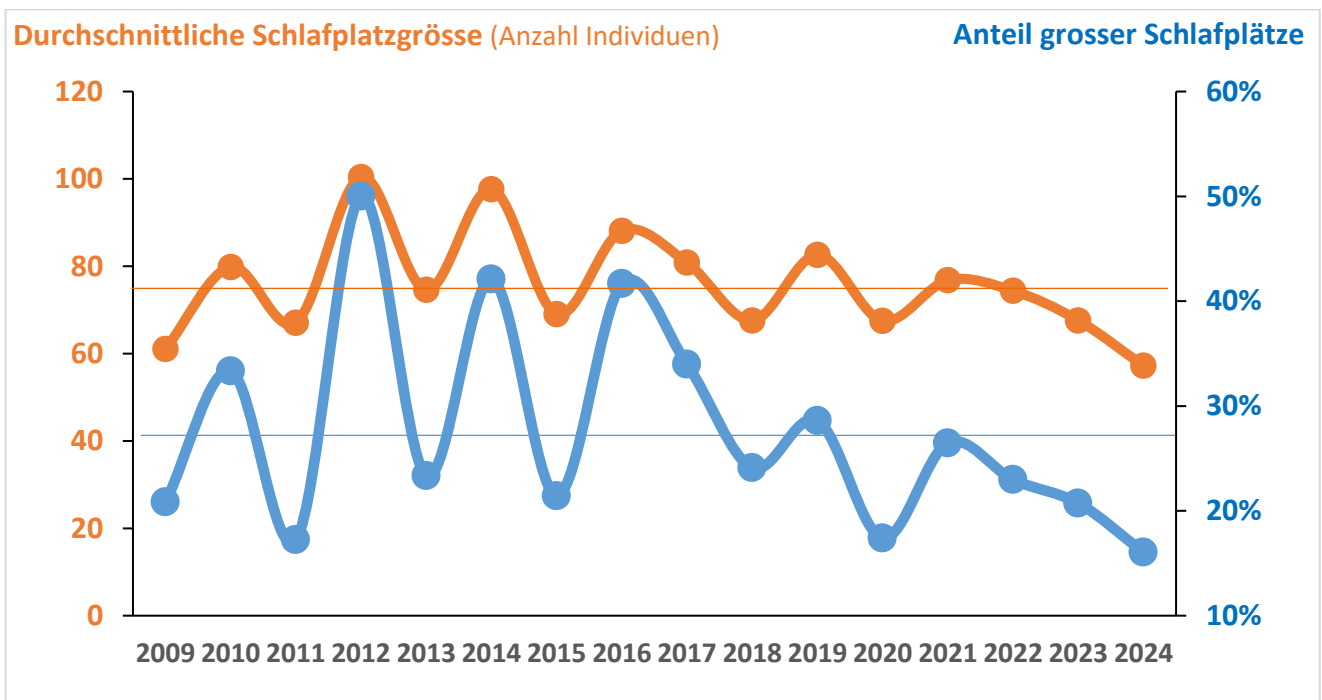

Der Mittelwert der 16 Jahre lag bei 74 Milanen pro Schlafplatz. Bei der durchschnittlichen Schlafplatzgrösse und auch bei den Schlafplätzen, die seit Beginn der Zählungen jedes Jahr kontrolliert wurden, ist kein Trend zu einer Zunahme zu erkennen (Abb. 2 & Abb. 4). Auch der Anteil an Schlafplätzen mit über 100 Milanen nahm in den letzten Jahren nicht zu (Abb. 4). Die Werte der letzten Jahre waren gar unterdurchschnittlich.

Abb. 2: Entwicklung des (Ende-)Novemberbestands seit 2009

Orange: Gesamtzahl an allen bekannten Schlafplätzen

Blau: Anzahl Milane in jenen 22 Gebieten, die von 2009 bis 2024 *alljährlich* besiedelt waren oder zumindest alljährlich kontrolliert wurden.

Abb. 3: Entwicklung der Anzahl (Ende November) der besetzten Schlafplätze seit 2009

Abb. 4: Durchschnittliche Schlafplatzgrösse und Anteil grosser Schlafplätze (≥ 100 Rotmilane) Ende November in den Jahren 2009 bis 2024