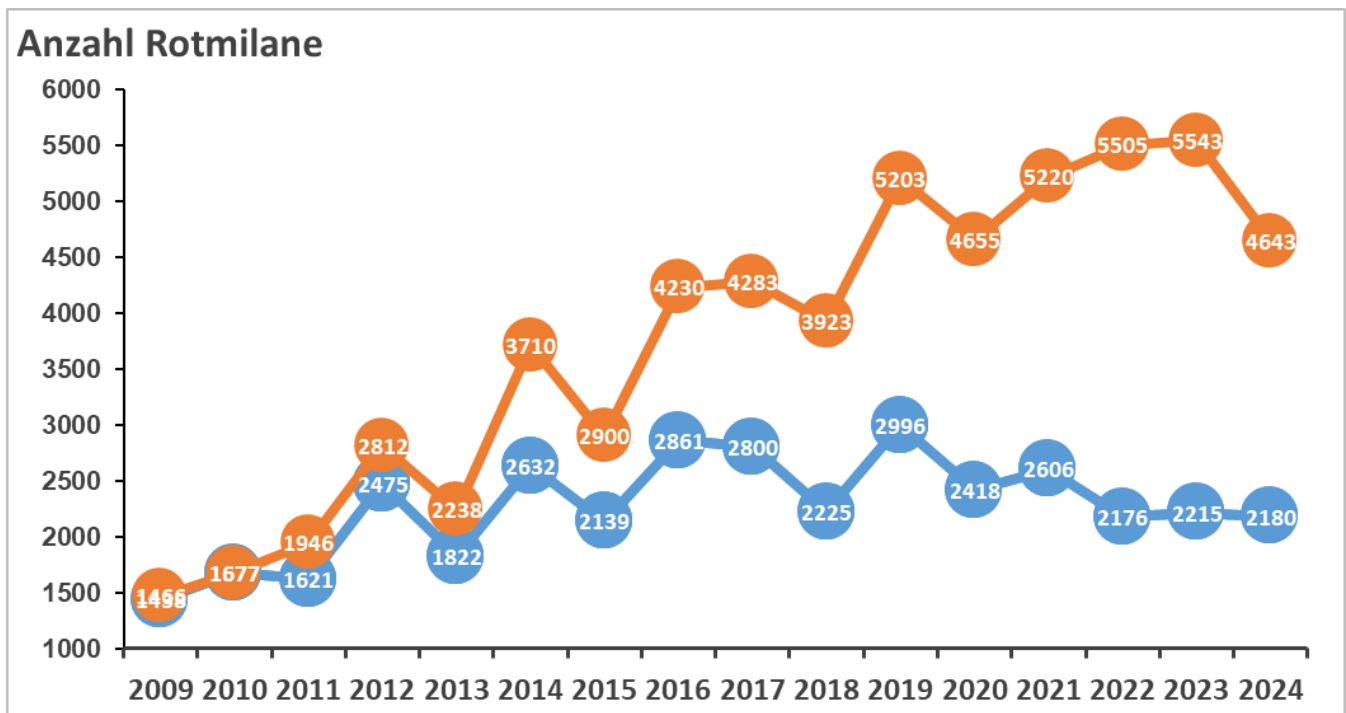

Total: 4643

Tab. 2: Zählergebnisse von Ende November 2024 von allen kontrollierten Teil-Schlafplätzen der Schweiz

Bestandsentwicklung seit 2009

Die Gesamtzahl Ende November 2024 blieb unterhalb der Werte der vorausgegangenen Jahre (Abb. 2). Ein wesentlicher Grund dafür dürften die starken Schneefälle von Mitte November sein, in deren Folge sich während mehreren Tagen eine geschlossene Schneedecke bildete. In dieser Zeit verliessen sehr viele Rotmilane die Schweiz. Dennoch entspricht die Anzahl von 4643 Vögeln einem Wert, wie er vor 2019 nie erreicht wurde.

Der Mittelwert der 16 Jahre lag bei 74 Milanen pro Schlafplatz. Bei der durchschnittlichen Schlafplatzgrösse und auch bei den Schlafplätzen, die seit Beginn der Zählungen jedes Jahr kontrolliert wurden, ist kein Trend zu einer Zunahme zu erkennen (Abb. 2 & Abb. 4). Auch der Anteil an Schlafplätzen mit über 100 Milanen nahm in den letzten Jahren nicht zu (Abb. 4). Die Werte der letzten Jahre waren gar unterdurchschnittlich.

Abb. 2: Entwicklung des (Ende-)Novemberbestands seit 2009

Orange: Gesamtzahl an allen bekannten Schlafplätzen

Blau: Anzahl Milane in jenen 22 Gebieten, die von 2009 bis 2024 *alljährlich* besiedelt waren oder zumindest alljährlich kontrolliert wurden.