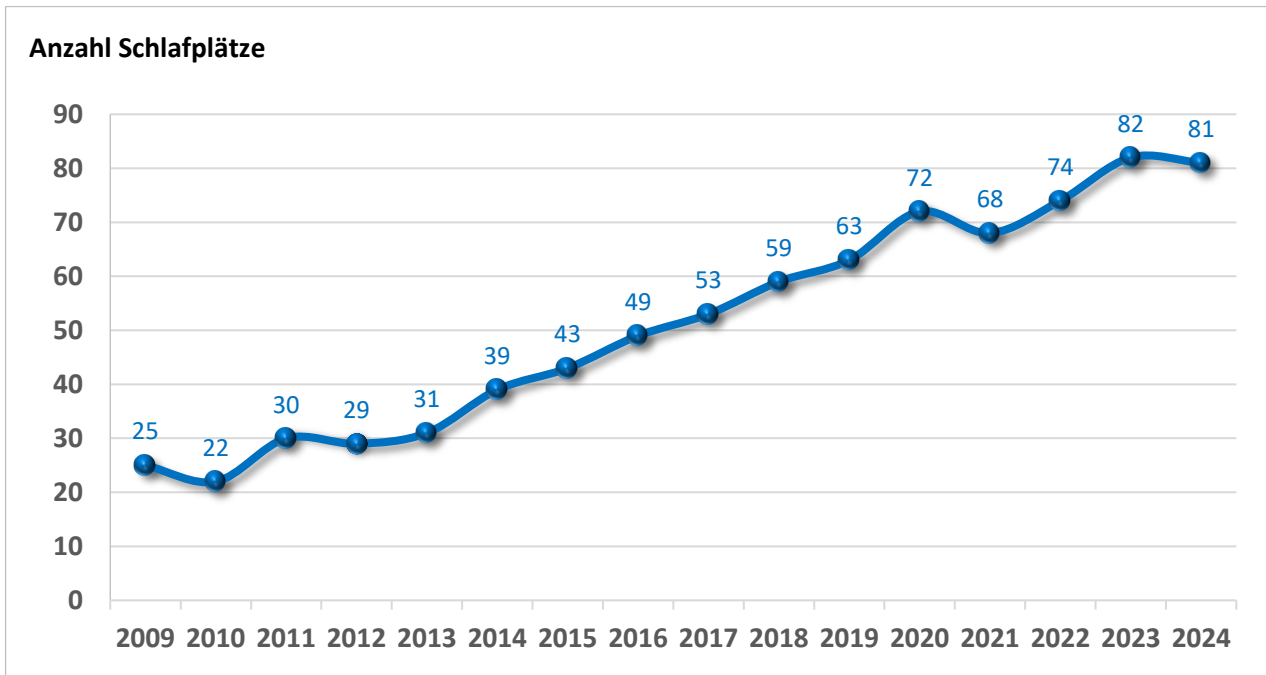

Der Mittelwert der 16 Jahre lag bei 74 Milanen pro Schlafplatz. Bei der durchschnittlichen Schlafplatzgrösse und auch bei den Schlafplätzen, die seit Beginn der Zählungen jedes Jahr kontrolliert wurden, ist kein Trend zu einer Zunahme zu erkennen (Abb. 2 & Abb. 4). Auch der Anteil an Schlafplätzen mit über 100 Milanen nahm in den letzten Jahren nicht zu (Abb. 4). Die Werte der letzten Jahre waren gar unterdurchschnittlich.

Abb. 2: Entwicklung des (Ende-)Novemberbestands seit 2009

Orange: Gesamtzahl an allen bekannten Schlafplätzen

Blau: Anzahl Milane in jenen 22 Gebieten, die von 2009 bis 2024 *alljährlich* besiedelt waren oder zumindest alljährlich kontrolliert wurden.

Abb. 3: Entwicklung der Anzahl (Ende November) der besetzten Schlafplätze seit 2009

Abb. 4: Durchschnittliche Schlafplatzgrösse und Anteil grosser Schlafplätze (≥ 100 Rotmilane) Ende November in den Jahren 2009 bis 2024