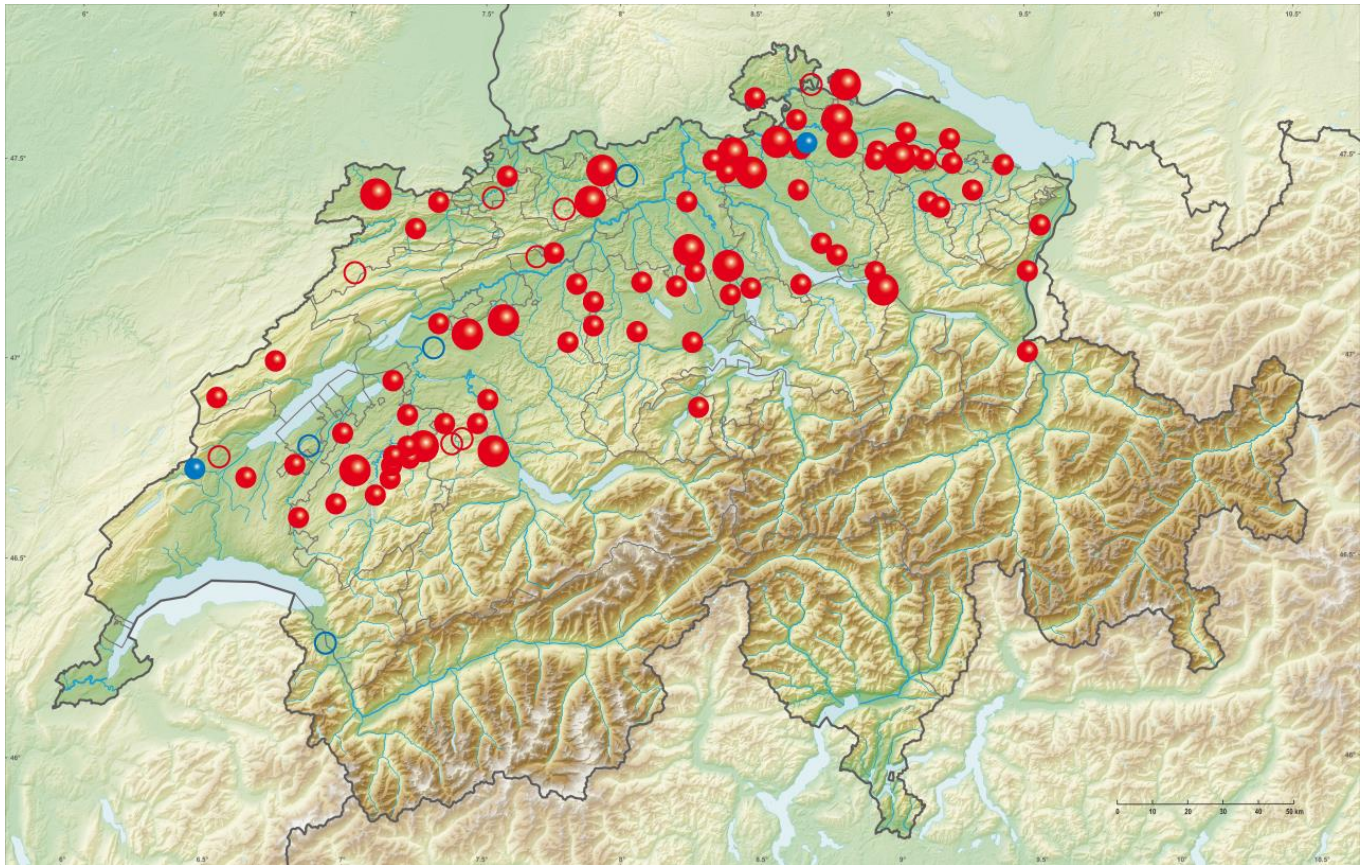

Dägerlen (ZH)

Am späteren Nachmittag des 25. Novembers 2024 fanden Katrin Cryer, Susanne Haldenstein und Jakob Girsberger bei Dägerlen-Berg einen neuen Schlafplatz mit 8 Rotmilanen. Am 30. November zählten sie dort mindestens 31 Vögel.

In der Umgebung von bestehenden Schlafplätzen wurden zudem mehrere neue Teil-Schlafplätze entdeckt.

¹ Der Begriff "Teil-Schlafplätze" bezieht sich hier auf Schlafplätze, die 1 bis 3, höchstens 5 Kilometer voneinander entfernt sind und zwischen denen die Rotmilane nachweislich regelmässig wechseln.

Abb. 1: Lage der Rotmilan-Schlafplätze Ende November 2024 in der Schweiz

Die nach Januar 2024 neu entdeckten Schlafplätze sind **blau** dargestellt. Kontrollierte, aber Ende November nicht besetzte Schlafplätze sind mit einem Kreis markiert. Grosse rote Kugeln stehen für Schlafplätze mit zwei oder mehr Teil-Schlafplätzen.

In Baden-Württemberg wurden am 30. November 2024 wiederum die zwei Schlafplätze nahe der Schweizer Grenze kontrolliert (s. Tab. 1). Der Schlafplatz bei Duchtlingen blieb verwaist (Jürgen Marschner), bei Singen übernachteten nur 5 Milane (Gernot Segelbacher). Die Vögel dieser beiden Schlafplätze sind in der Tab. 2, in der Abb. 1 sowie in der Gesamtzahl nicht berücksichtigt.